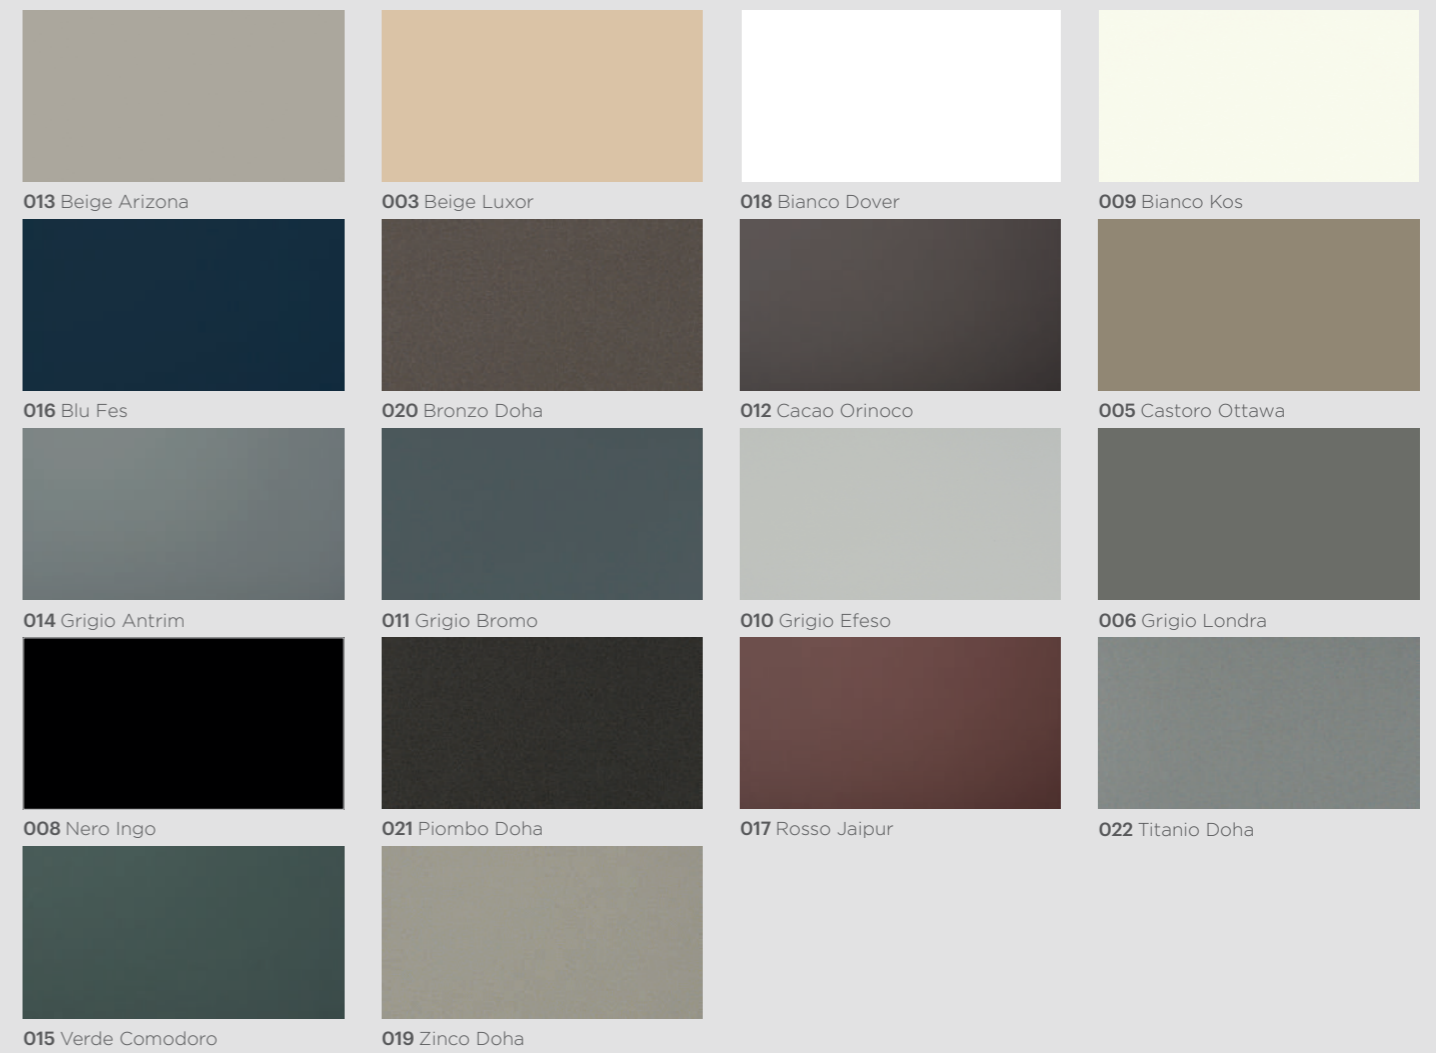

730 Caramello

747 Corallo

755 Curcuma

732 Muschio

757 Alloro

744 Artico

731 Danubio

758 Nebbia

013 Beige Arizona

003 Beige Luxor

018 Bianco Dover

009 Bianco Kos

016 Blu Fes

020 Bronzo Doha

012 Cacao Orinoco

005 Castoro Ottawa

014 Grigio Antrim

011 Grigio Bromo

010 Grigio Efeso

006 Grigio Londra

008 Nero Ingo

021 Piombo Doha

017 Rosso Jaipur

022 Titanio Doha