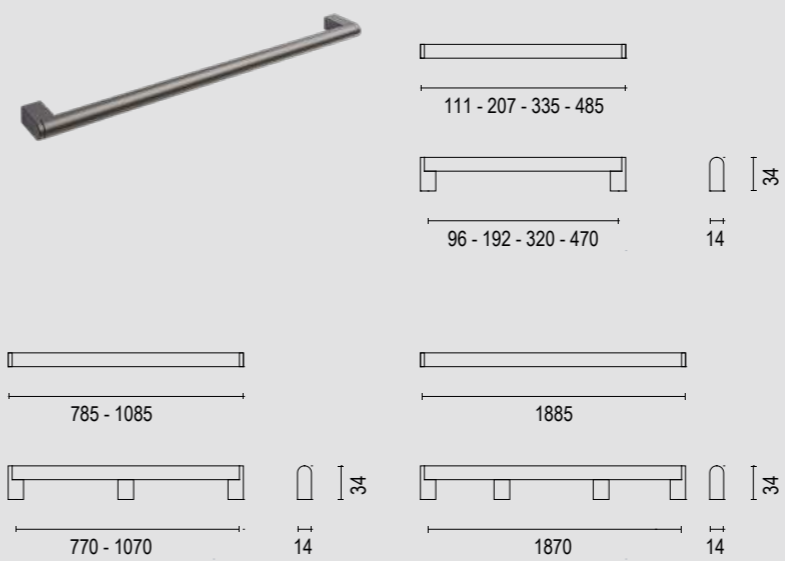

Tipo 07

PASSO - PITCH - ENTRAXE	CODICE - CODE	OPZIONE - OPTION
160	OAFAOMAN	074
320	OAFAOMAN	077
160	OAFAOMAN	076
320	OAFAOMAN	079

FINITURE - FINISHES - FINITIONS

Tipo 51

PASSO - PITCH - ENTRAXE	CODICE - CODE	OPZIONE - OPTION
192	OAFAOMAN	51A
320	OAFAOMAN	51B
470	OAFAOMAN	51C
770	OAFAOMAN	51D
1070	OAFAOMAN	51E
1870	OAFAOMAN	51F
192	OAFAOMAN	51I
320	OAFAOMAN	51J
470	OAFAOMAN	51K
770	OAFAOMAN	51L
1070	OAFAOMAN	51M
1870	OAFAOMAN	51N
192	OAFAOMAN	51O
320	OAFAOMAN	51P
470	OAFAOMAN	51Q
770	OAFAOMAN	51R
1070	OAFAOMAN	51S
1870	OAFAOMAN	51T